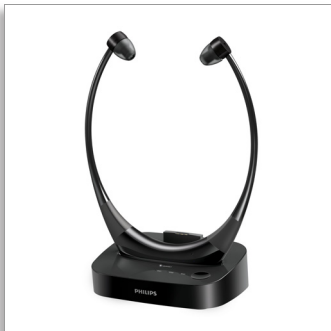

Philips
Kabellose TV-Kinnbügel-
Kopfhörer

15 mm Treiber/geschlossen
In-Ear

SSC5001

AudioBoost

Individuelle Gestaltung für Ihr Hörerlebnis zu Hause

Hören Sie dank der leichten, kabellosen Kinnbügel-Kopfhörer SCC5001 Ihren Fernseher laut und deutlich, ohne andere zu stören. Automatische Ein-/Ausschaltfunktion und Senderauswahlfunktionen machen das Leben noch komfortabler.

Für maximalen Komfort

- Kompatibel mit allen Fernsehern mit optischem und 3,5 mm-Audioeingang
- Plug& Play-Design für eine einfache Installation
- Geeignet für Nutzung mit Brille und 3 Ohrstöpsel für mehr Komfort

Perfektes Hörerlebnis

- 15 mm Neodym-Treiber für klaren und lauten Ton
- Digitale, kabellose Verbindung für störungsfreien Hörgenuss
- Lautstärkeregelung (Links/Rechts) für ein individuelles Erlebnis
- Drei Equalizer-Optionen für die Anpassung an Ihre Bedürfnisse
- Umgebungsmodus zur Verstärkung von Stimmen für bessere Gespräche
- Hohe Soundleistung ermöglicht ein besseres und lauterer Hören des Klangs.